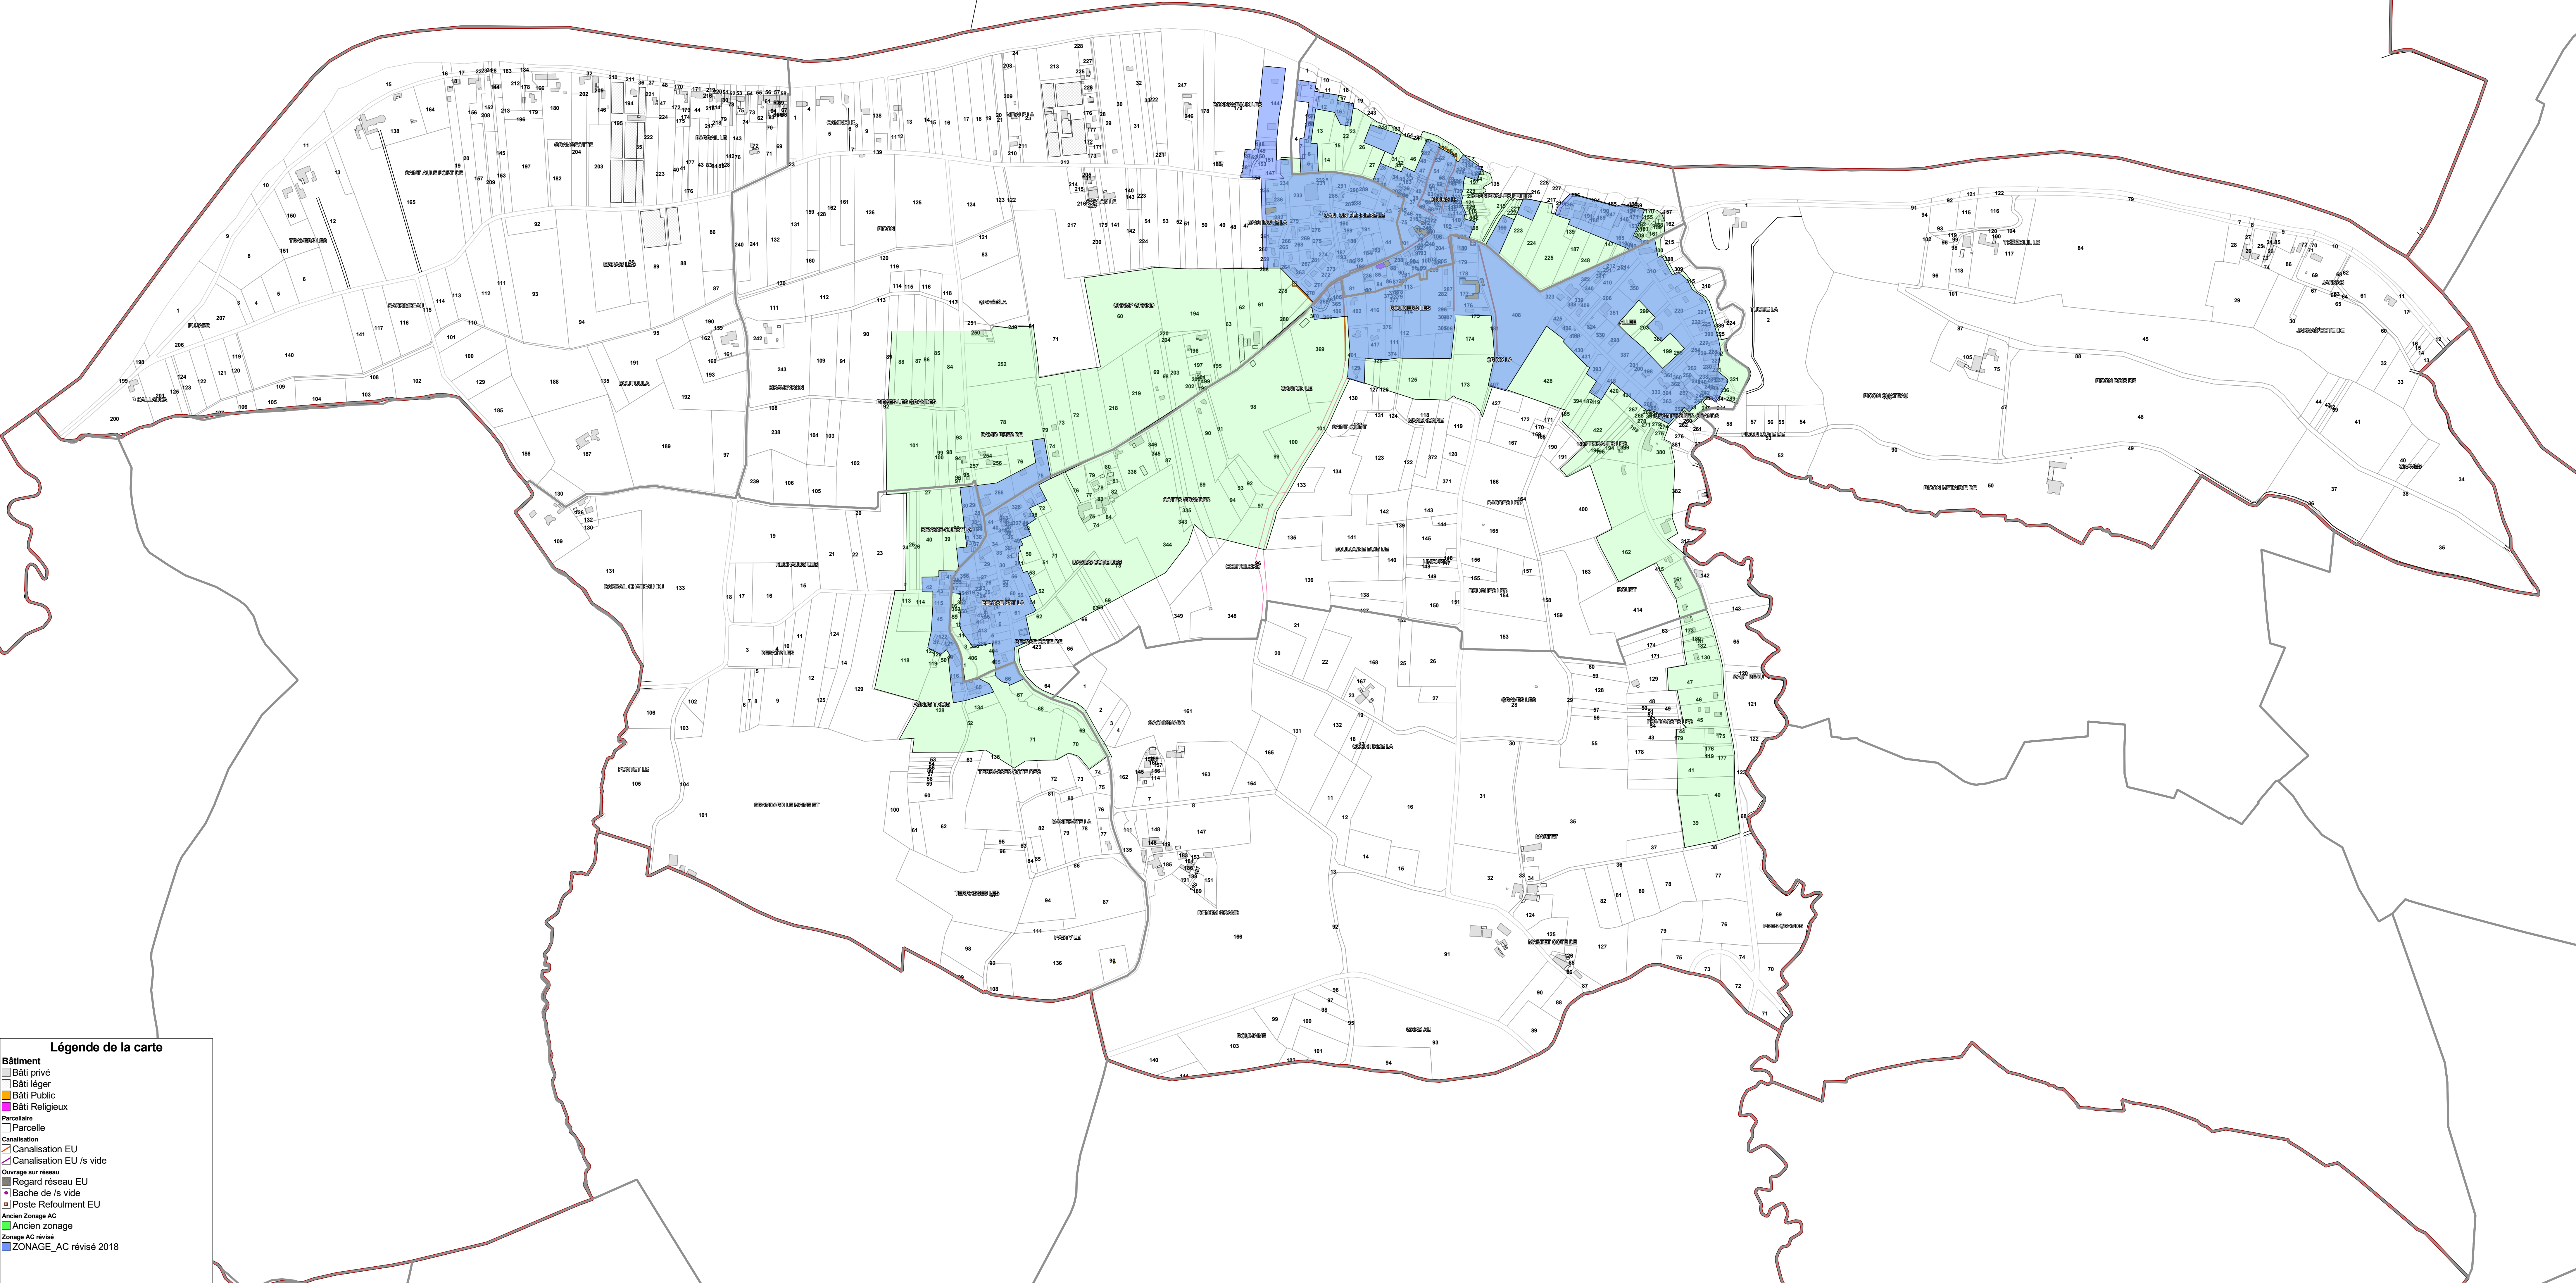

Zonage Assainissement Commune d'Eynesse (plan d'ensemble)

**Légende de la carte**

- Bâtiment
  - Bâti privé
  - Bâti léger
  - Bâti Public
  - Bâti Religieux
- Parcelle
  - Parcelle
- Canalisation
  - Canalisation EU
  - Canalisation EU /s vide
- Ouvrage sur réseau
  - Regard réseau EU
  - Bac à sable de /s vide
  - Poste Refoulement EU
- Ancien Zonage AC
  - Ancien zonage
  - Zonage AC révisé
  - ZONAGE\_AC révisé 2018