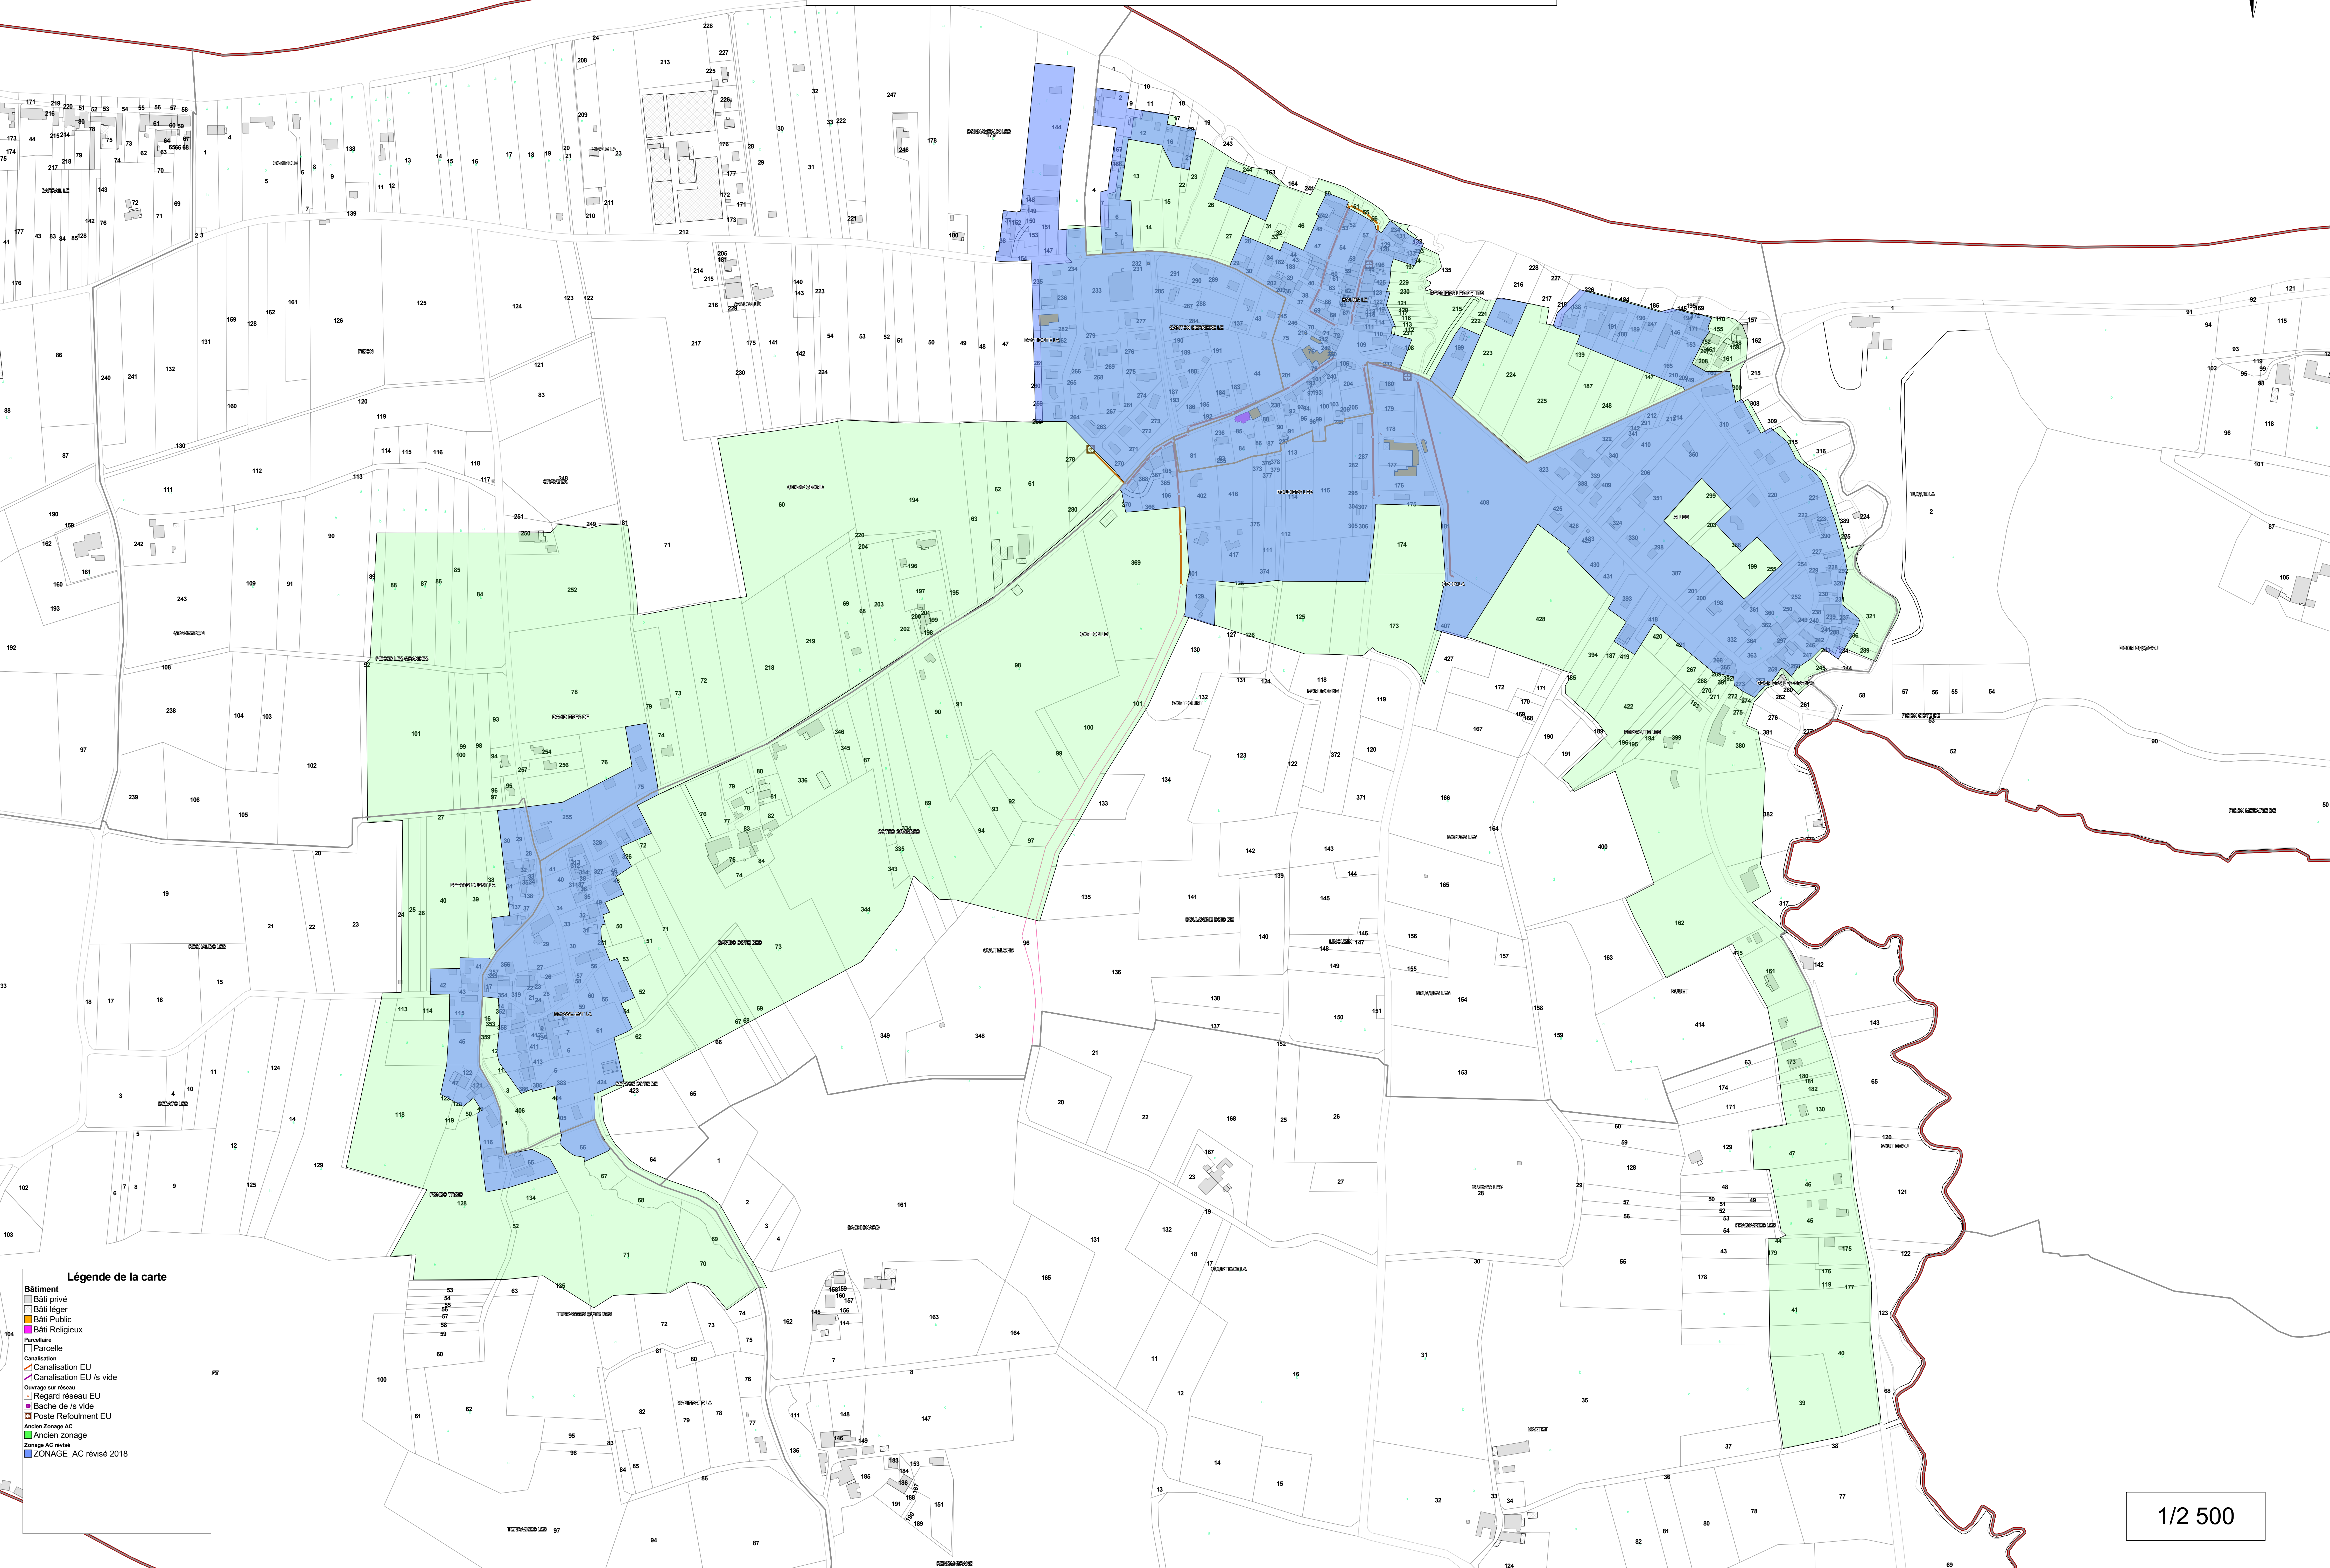

Zonage Assainissement Commune d'Eynesse

**Légende de la carte**

- Bâtiment
  - Bâti privé
  - Bâti léger
  - Bâti Public
  - Bâti Religieux
- Parcelle
- Canalisation
  - Canalisation EU
  - Canalisation EU /s vide
- Ouvrage sur réseau
  - Regard réseau EU
  - Bac de /s vide
  - Poste Refoulement EU
- Ancien Zonage AC
  - Ancien zonage
  - Zonage AC révisé
  - ZONAGE\_AC révisé 2018