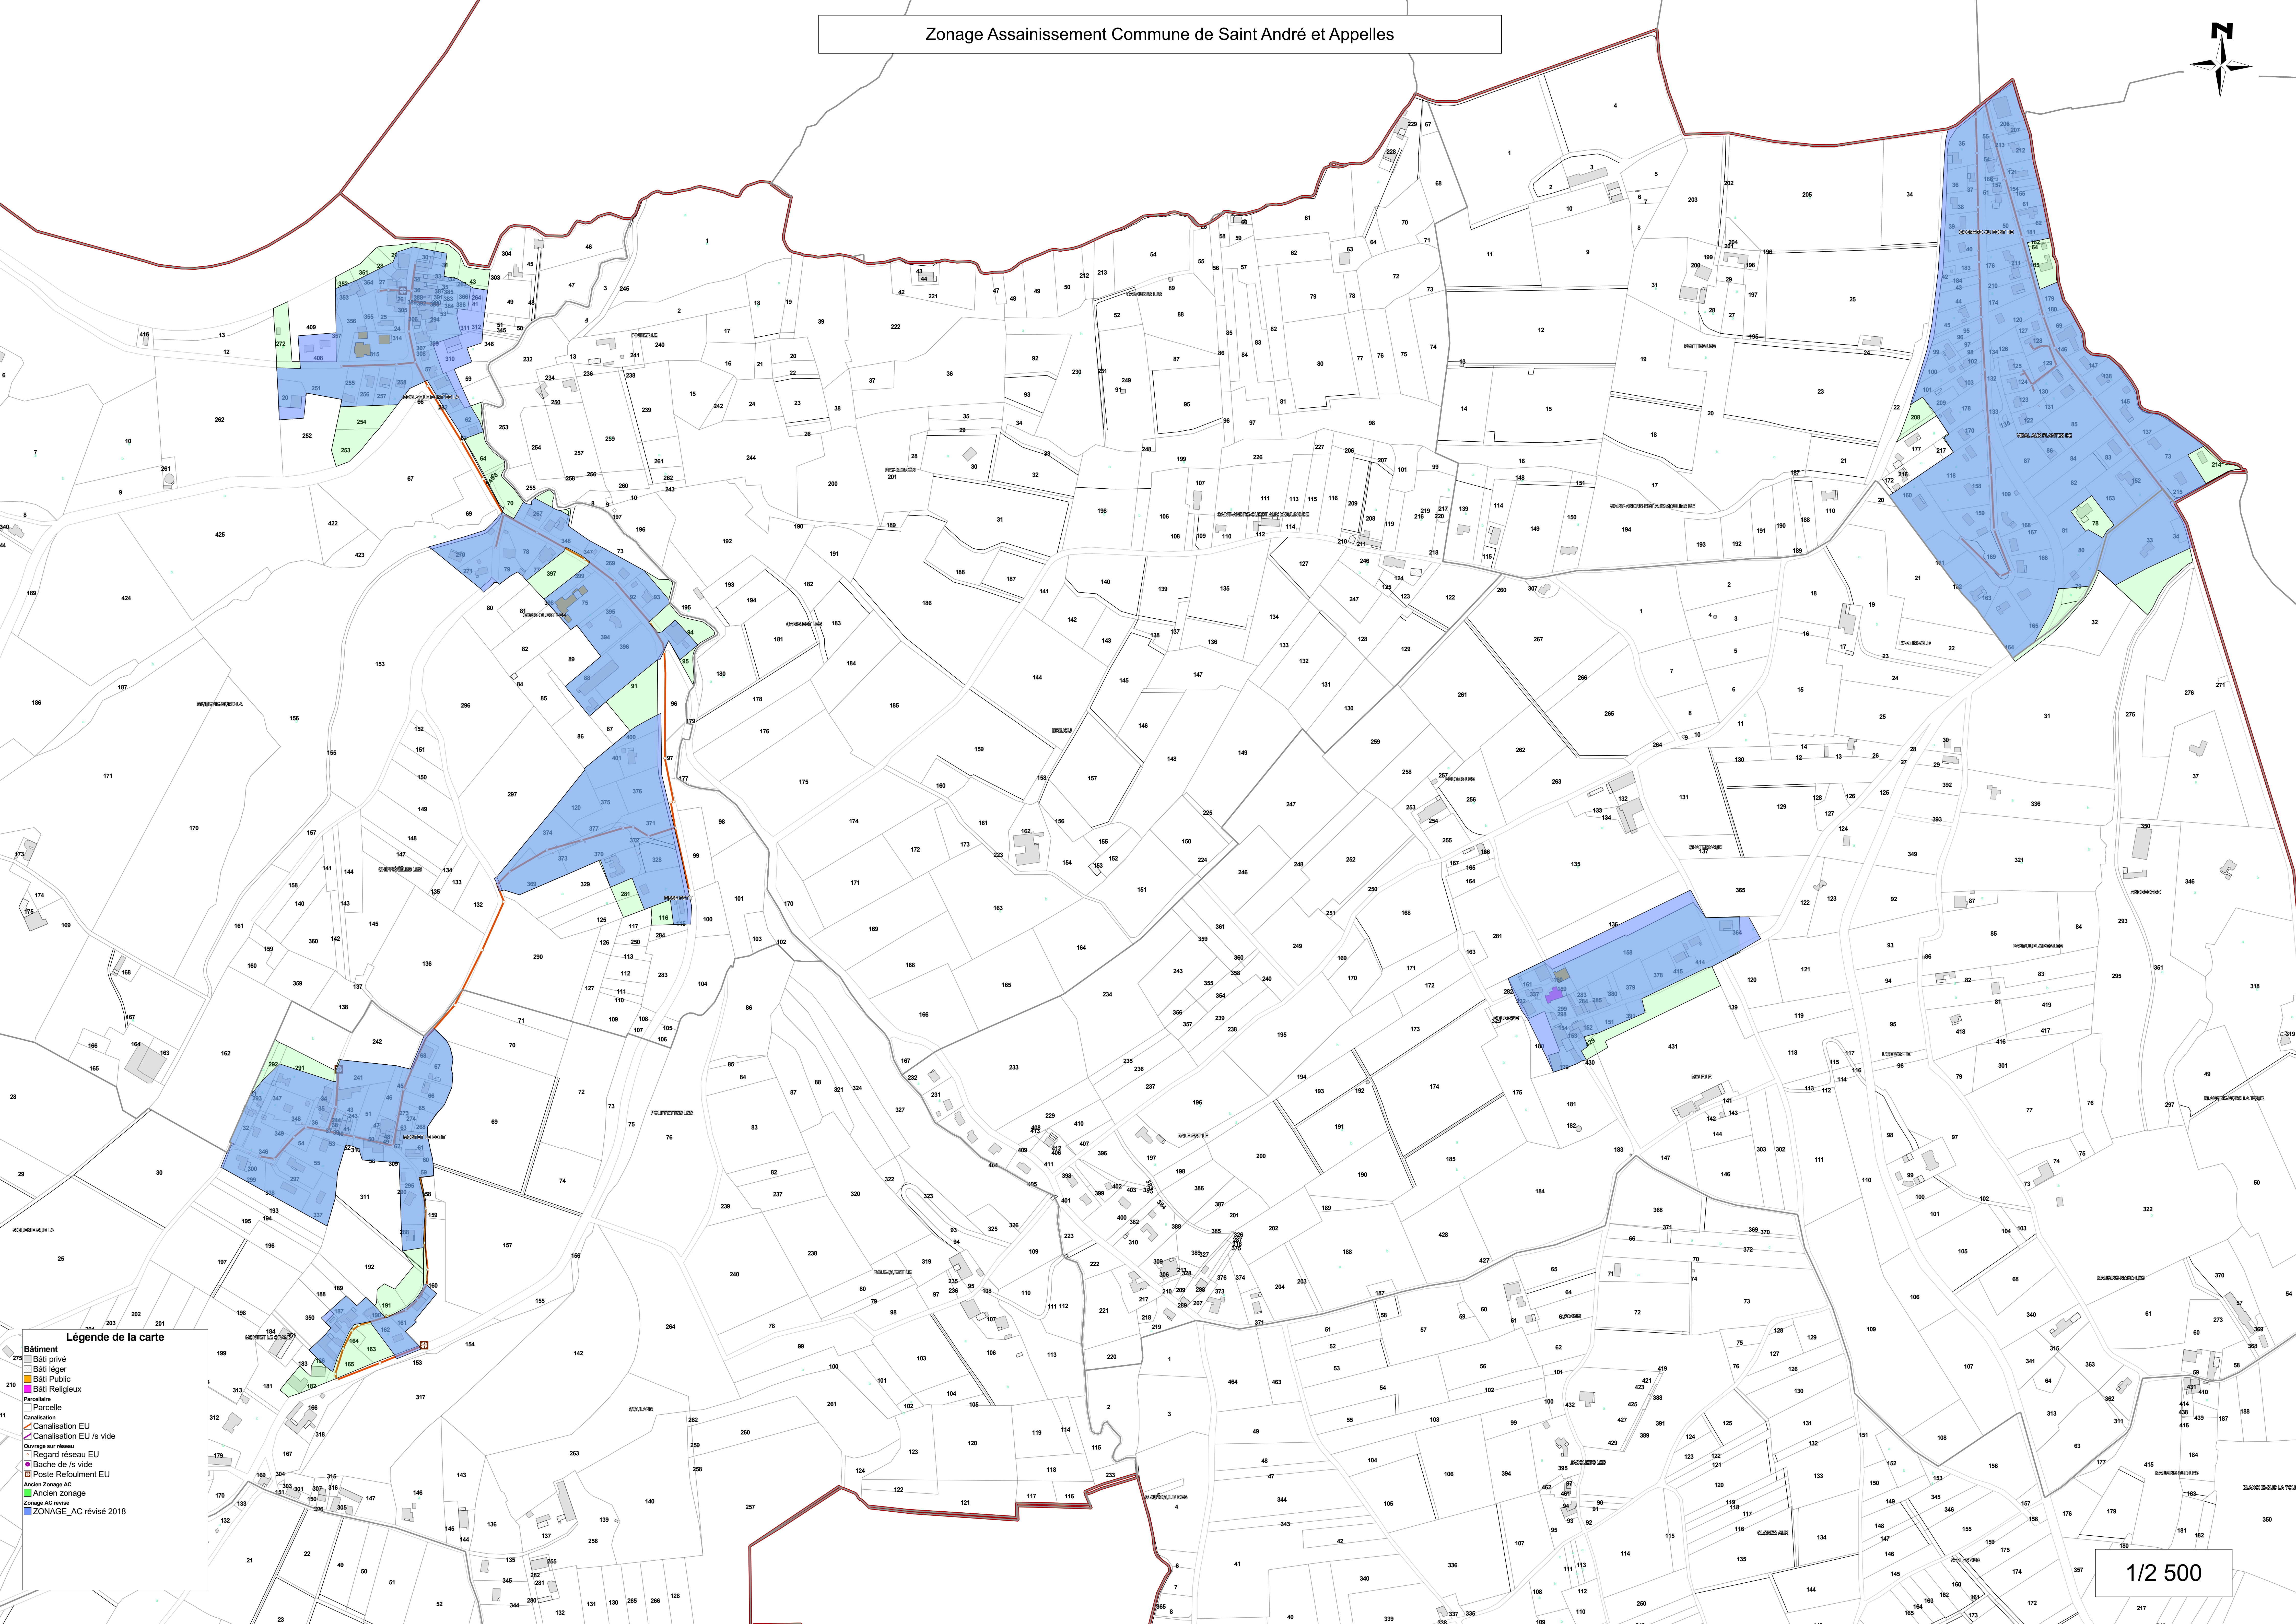

# Zonage Assainissement Commune de Saint André et Appelles

- Légende de la carte**
- Bâtiment
    - Bâti privé
    - Bâti léger
    - Bâti Public
    - Bâti Religieux
  - Parcelle
  - Canalisation
    - Canalisation EU
    - Canalisation EU /s vide
  - Ouvrage sur réseau
    - Regard réseau EU
    - Bacche de /s vide
    - Poste Refoulement EU
  - Ancien Zonage AC
  - Ancien zonage
  - Zonage AC révisé
  - ZONAGE\_AC révisé 2018