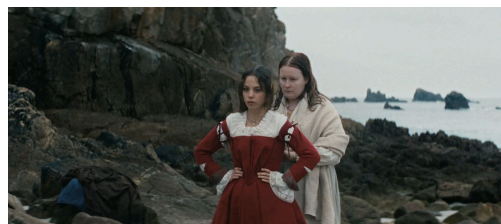

L'ÎLE DE LA DEMOISELLE Belgique, France / 1h41

Drame, historique de Micha Wald avec Salomé Dewaels, Louis Peres, Candice Bouchet
1542, Marguerite de la Rocque est promise à son oncle, vice-roi du Canada et commandant de l'expédition vers le Nouveau Monde. Elle fait la connaissance de Thomas d'Artois, un homme de l'équipage qui finit par abuser d'elle. Lorsque sa grossesse est découverte en pleine traversée, Marguerite est abandonnée sur une île déserte avec Thomas et sa servante. Isolés, ils vont devoir lutter contre les éléments, tandis que le désespoir et la folie menacent de les emporter...