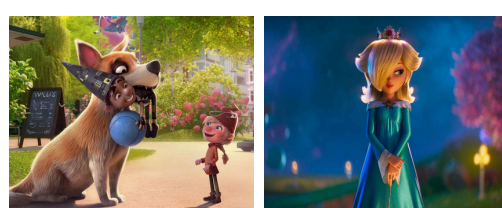

ELFIE ET LES SUPER ELFKINS

Allemagne / 1h16 / dès 4 ans

Animation, famille de Ute von Münchow-Pohl

Il existe tout près de nous un monde secret où vit Elfie, une petite Elfkin qui rêve d'aventures. Quand elle rencontre Bo et sa famille un brin casse-cou, une mission très spéciale les attend : aider Mira, une petite fille humaine qui rêve d'avoir un animal de compagnie.

SUPER MARIO GALAXY LE FILM

USA / 1h38 / dès 6 ans

Animation, action d'Aaron Horvath, Michael Jelenic

À peine installés au Royaume Champignon, un mystérieux appel à l'aide va pousser Mario et Luigi à reprendre du service et plonger dans les zones d'ombre du passé de la princesse Peach.

4€