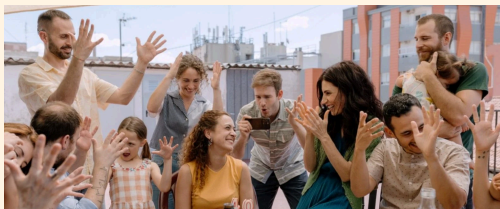

SORDA

Espagne / 1h39 / VOST avec sous-titrage pour les personnes sourdes et malentendantes

Drame d'Eva Libertad García avec Miriam Garlo, Álvaro Cervantes, Elena Irureta

Angela est sourde, Hector est entendant. Ils forment un couple épanoui et heureux malgré leur différence. Mais la naissance de leur premier enfant inquiète Angela : saura-t-elle créer un lien avec sa fille ?

Mercredi 20 mai à 20h15

CINÉ-DISCUSSION

Le film a obtenu les Goya du Meilleur espoir féminin, Meilleure nouvelle réalisatrice et Meilleur acteur dans un second rôle en 2026. Dans la continuité de son court-métrage *Sorda*, la cinéaste espagnole réalise un premier long-métrage inspiré de l'expérience de sa propre sœur sourde, Miriam Garlo, qui interprète Angela. Un film qui questionne le lien entre le monde des entendants et celui des sourds et dans lequel la surdité, bien plus qu'un simple enjeu dramatique, devient une véritable problématique de mise en scène. Et c'est très réussi ! On en discute après la projection.