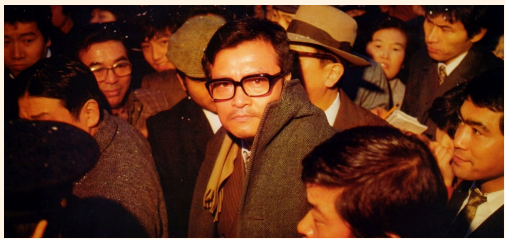

LA VENGEANCE EST À MOI

Japon / 1979 / 2h10 / VOST / Int. - 12 ans
Drame, thriller de Shôhei Imamura avec Ken Ogata, Rentarô Mikuni, Chôchô Miyako

En octobre 1963, la police découvre les cadavres de deux collecteurs de taxes dans la campagne. Le suspect est l'un de leurs collègues : Iwao Enokizu, un escroc plusieurs fois condamné. Réfugié dans une auberge d'Hamatsu, Enokizu se fait passer pour un professeur d'université et poursuit ses méfaits alors que son portrait est affiché dans tout le Japon.

Mercredi 27 mai à 20h15 **5€**

CYCLE CINÉMA ASIATIQUE #2 : JAPON - PRÉSENTATION
D'abord assistant de Yasujiro Ozu, puis réalisateur au sein de la Nikkatsu, Imamura quitte ensuite les studios pour créer sa propre société de production et faire entendre sa voix dissonante et provocatrice. Avec *La vengeance est à moi*, le cinéaste japonais aux deux Palmes d'Or adapte un roman inspiré de l'histoire vraie d'un tueur en série, fidèle à son goût pour les personnages de parias. Deux décennies plus tard, le sud-coréen Bong Joon-ho s'inspirera de *La vengeance est à moi* pour son chef-d'œuvre *Memories of murder...* Le film est à (re)découvrir en version restaurée 4K. Présentation avant la projection.